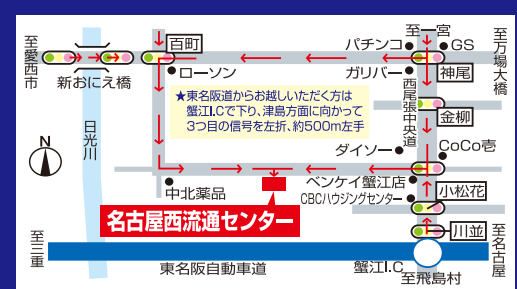

誠に申し訳ございませんが、イベントは開催いたしません。ご了承お願いいたします。

平素は当市場をご利用頂き誠にありがとうございます。皆様一人一人の「新型コロナウイルスに対するマナー」によって当市場は営業できております。運営方針のご理解、何卒よろしくお願いいたします。

※ご来場の際は「入り口での消毒」と「マスクの着用」をお願いいたします

名古屋西流通センター(株)事務局
場所・店舗に関するお問い合わせは
TEL.0567-32-1155 津島市高台寺町字新開1
ホームページアドレス <https://meisei-ichiba.net>
※ペットを連れての入場はできませんので、ご了承ください。
※店舗、建物内は**禁煙**です。一般食品のテナント様募集しています。お問い合わせは事務局まで。

平日のお買い物にも是非お越しください

9月の営業カレンダー(赤丸がお休みです)

SUN	MON	TUE	WED	THU	FRI	SAT
			①	2	3	4
5	6	7	8	9	10	11
12	13	14	15	16	17	18
19	20	21	22	23	24	25
26	27	28	29	30		