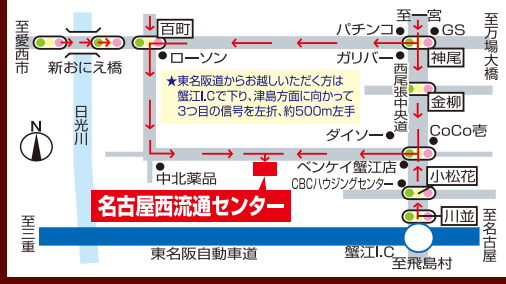

※ご来場の際は「入り口での消毒」と「マスクの着用」をお願いいたします

マスクの無方は、各にお申し出ください

市場内に複数のアルコール消毒液を用意しております

体調の悪い方、熱のある方は、ご来場をお控えください

禁煙 ペット禁止 バリアフリー

名古屋西流通センター(株)事務局

場所・店舗に関するお問い合わせは
TEL.0567-32-1155 津島市高台寺町字新開1
ホームページアドレス <https://meisei-ichiba.net>

※ペットを連れての入場はできませんので、ご了承ください。
※店舗、建物内は**禁煙**です。一般食品のテナント様募集しています。お問い合わせは事務局まで。

平日のお買い物にも是非お越しください

12月の営業カレンダー (赤丸がお休みです)

SUN	MON	TUE	WED	THU	FRI	SAT
				1	2	3
4	5	6	7	8	9	10
11	12	13	14	15	16	17
18	19	20	21	22	23	24
25	26	27	28	29	30	31