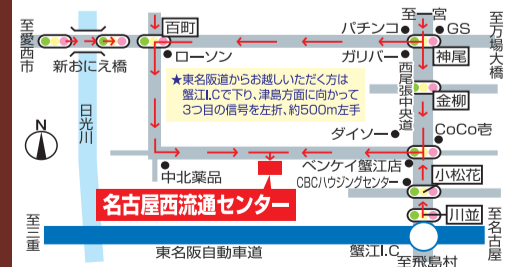

## 名古屋西流通センター(株)事務局

場所・店舗に関するお問い合わせは

TEL.0567-32-1155 津島市高台寺町字新開1

ホームページアドレス <https://meisei-ichiba.net>

※ペットを連れての入場はできませんので、ご了承ください。

一般食品のテナント様募集しています。お問い合わせは事務局まで。

流通センター  
ホームページ

平日のお買い物にも是非お越しください