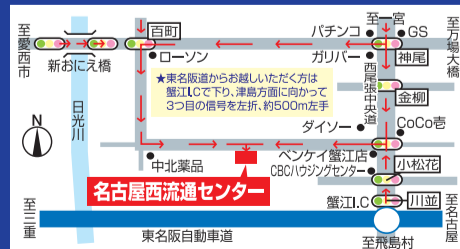

市場内に複数のアルコール消毒液を用意しております

マスクの無い方は各店にお申し出ください

平素は当市場をご利用頂き誠にありがとうございます。皆様一人一人の「新型コロナに対するマナー」によって当市場は営業できております。運営方針のご理解、何卒よろしくお願いいたします。

尾張の台所 めいせい 名古屋西流通センター(株)事務局

場所・店舗に関するお問い合わせは
TEL.0567-32-1155 津島市高台寺町字新開1
ホームページアドレス <https://meisei-ichiba.net>
※ペットを連れての入場はできませんので、ご了承ください。
一般食品のテナント様募集しています。お問い合わせは事務局まで。

尾張の台所 めいせい「名西会」
お楽しみ券
何が待っているかお楽しみに!
各店舗へ、本券を切り取ってお持ちください!
※コピー不可 ※無くなり次第終了
有効期限/2022年12月30日(金)まで