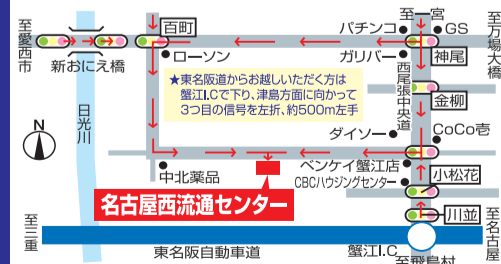

名古屋西流通センター(株)事務局

場所・店舗に関するお問い合わせは

TEL.0567-32-1155 津島市高台寺町字新開1

ホームページアドレス <https://meisei-ichiba.net>

※ペットを連れての入場はできませんので、ご了承ください。

一般食品のテナント様募集しています。お問い合わせは事務局まで。

流通センターホームページ

平日のお買い物にも是非お越しください