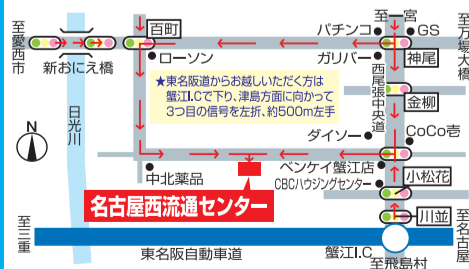

直営やきにく屋
TEL.0567-32-2191

予約のみ営業中!
来年も変わらぬ笑顔でお待ちしております

掲載商品以外にも新鮮で良い品をお値打ちにご用意しております

名古屋西流通センター(株)事務局

場所・店舗に関するお問い合わせは
TEL.0567-32-1155 津島市高台寺町字新開1
ホームページアドレス <https://meisei-ichiba.net>

※ペットを連れての入場はできませんので、ご了承ください。
一般食品のテナント様募集しています。お問い合わせは事務局まで。

流通センター
ホームページ

年末年始営業カレンダー

R5年12月下旬~R6年1月上旬						
SUN	MON	TUE	WED	THU	FRI	SAT
17	18	19	20	21	22	23
24	25	26	27	28	29	30
31	1	2	3	4	5	6
7	8	9	10	11	12	13

(赤丸がお休みです)