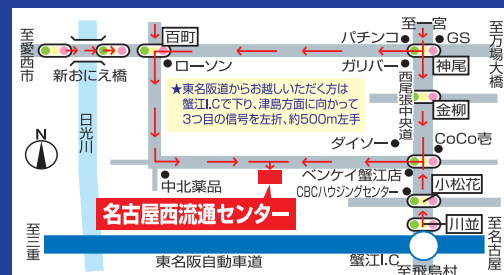

★あす★ 歳末大特売市 12.9(土)

7:00~10:00

めいせい会一同より
みなさまへお願い 一粒の種をまいてください。
今はお店の数も少ないですが、みなさんの種まきで
新春には数々のお店と商品が芽吹きます。

★予告★ 歳末恒例 大抽選会開催!! 12/28(木)~30(土)

12/18(月)~福引券配布開始! めいせい各店舗でお買い上げごとに福引券を進呈 (枚数に限りあり)
詳細はめいせい各店舗で。

要チェック クローバーTVにてめいせい年末お買い物情報 12/18(月)~12/30(土)放送予定!

- 精肉
- 鮮魚
- 青果
- 卵
- 冷凍・冷蔵食品
- 食品包装資材

<p>(株)山武精肉店 TEL.0567-32-1787</p> <p>国産豚バラ肉 スライス</p> <p>100g 168円 (税別) (税込181円)</p>	<p>(有)ヤマヨ TEL.0567-32-1791</p> <p>本ズワイ 1kg袋入り (カナダ2L) 3,500円 (税込) 丸ズワイガニ 一本爪 (31~40) 3,600円 (税込) 車エビ(サイズミックス) 1パック 650円 (税込)</p>	<p>モリケイ水産 TEL.0567-32-2197</p> <p>塩かすのこ</p> <p>500g 3,078円 (税込) (税別2,850円)</p>	<p>掲載商品以外にも新鮮で良い品を お値打ちにご用意しております</p> <p>禁煙</p> <p>ペット禁止</p> <p>バリアフリー</p>
<p>(株)コメジン TEL.0567-31-1120</p> <p>鶏卵、米、もち米 だし巻玉子が お値打ち大特価!!</p>	<p>(株)扇屋商店 TEL.0567-32-1798 www.o-giya.com</p> <p>フジフロア用ウエットシート 30枚入 200×300mm/m 160円 (税込176円) マルチスライドジッパー 8枚入 270×180×マチ70mm/m 90円 (税込99円) マルチスライドジッパー 10枚入 270×150×マチ60mm/m 90円 (税込99円) ワンプッシュモップ 1本 5,800円 (税込6,380円) ↓ 5,000円 (税込5,500円) サニッシュ除菌アルコール 4,000ml 1本 1,500円 (税込1,650円) サニッシュ除菌アルコール 1,000ml 1本 500円 (税込550円)</p>	<p>(有)スギウラ包装 TEL.0567-32-1441</p> <p>IPPネギ袋 穴あき #25 120×750mm</p> <p>100枚入 363円 (税込) (税別330円)</p>	
<p>山祐商店 TEL.0567-32-1787</p> <p>愛西市産 レンコン 特売中!! 安さ地域No.1!!</p>	<p>直営やきにく屋 TEL.0567-32-2191</p> <p>復活の狼煙は アナタの心に! 予約のみ営業中!</p>	<p>つくりたて 五平餅と みたらし団子の販売</p> <p>五平餅 2本 350円 (税込) みたらし 4本セット 320円 (税込) イラストはイメージ</p> <p>洋服・包丁なども販売します</p>	

名古屋西流通センター(株)事務局

場所・店舗に関するお問い合わせは
TEL.0567-32-1155 津島市高台寺町字新開1
ホームページアドレス <https://meisei-ichiba.net>
※ペットを連れての入場はできませんので、ご了承ください。
一般食品のテナント様募集しています。お問い合わせは事務局まで。

平日のお買い物にも是非越してください

12月の営業カレンダー (赤丸がお休みです)