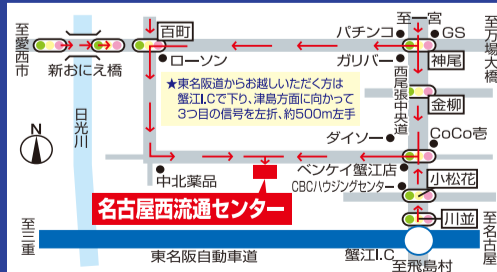

産直の野菜販売所
オープン予定!
(365日24時間営業検討中!)
お近くで野菜を
売りたい方募集!
ご登録はお早めに

名古屋西流通センター(株)事務局

場所・店舗に関するお問い合わせは
TEL.0567-32-1155 津島市高台寺町字新開1
ホームページアドレス <https://meisei-ichiba.net>

※ペットを連れての入場はできませんので、ご了承ください。
一般食品のテナント様募集しています。お問い合わせは事務局まで。

流通センター
ホームページ

平日のお買い物にも是非お越しください

7月の営業カレンダー(赤丸がお休みです)

SUN	MON	TUE	WED	THU	FRI	SAT
	1	2	3	4	5	6
7	8	9	10	11	12	13
14	15	16	17	18	19	20
21	22	23	24	25	26	27
28	29	30	31	月末特売日		