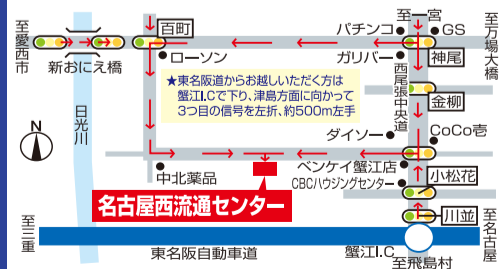

あなたの味方の名前は山川祐太 

**高級やきにく屋**  
TEL.0567-32-2191

ランチ好評営業中!  
グーグルで **やきにく屋** 検索  
随時情報を更新しています♪

新メニュー《店主こだわりの味》  
\*土手煮の食べくらべ丼 **980円**  
和牛のすじ肉の土手と豚のホルモンの土手、どうぞ併せて食べくらべてみて下さい!!  
\*トンカツ付食べくらべ丼…… **1,580円**

★店内清掃・焼台洗浄 1日2時間程度 時給 **1,200円**~  
★高校生アルバイト(ホール・洗い場) 1日4時間程度 時給 **1,100円**~

**至急 アルバイト 募集中!**

洋服・包丁  
なども  
販売します

イラストはイメージ

掲載商品以外にも新鮮で良い品をお値打ちにご用意しております

**商品を買って抽選しよう!** **7:30頃スタート**  
めいせい市場内での買い物1回につき (詳細は場内に掲示します)  
**抽選券を1枚プレゼント!**  
引換所で**100円**の寄付をすると**1回抽選**できます。  
※地元医療機関等へ総額を寄付いたします

**12月7日(土) 8:00~9:00頃**  
クローバーTV取材撮影  
年末クローバーTV「あまネタ」内  
「マイク向けてもいいですか」で  
**放送予定**  
もしかしたらテレビに映るかも!?

禁煙   
ペット禁止   
バリアフリー 

### 名古屋西流通センター(株)事務局

場所・店舗に関するお問い合わせは  
**TEL.0567-32-1155** 津島市高台寺町字新開1  
ホームページアドレス <https://meisei-ichiba.net>  
※ペットを連れての入場はできませんので、ご了承ください。  
一般食品のテナント様募集しています。お問い合わせは事務局まで。

平日のお買い物にも是非お越しください

12月の営業カレンダー(赤丸がお休みです)