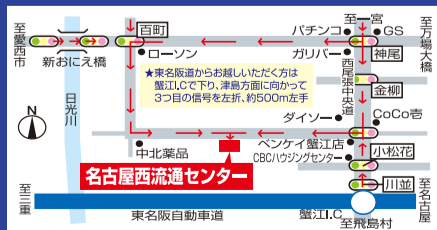

※ハズレを含む賞品は予告なく変更する場合がございます

名古屋西流通センター(株)事務局

場所・店舗に関するお問い合わせは  
TEL.0567-32-1155 津島市高台寺町字新開1

ホームページアドレス <https://meisei-ichiba.net>

※ペットを連れての入場はできませんので、ご了承ください。  
一般食品のテナント様募集しています。お問い合わせは事務局まで。

流通センター  
ホームページ

年末年始営業カレンダー

R6年12月下旬~R7年1月上旬						
SUN	MON	TUE	WED	THU	FRI	SAT
22	23	24	25	26	27	28
29	30	31	1	2	3	4
5	6	7	8	9	10	11
12	13	14	15	16	17	18

(赤丸がお休みです)