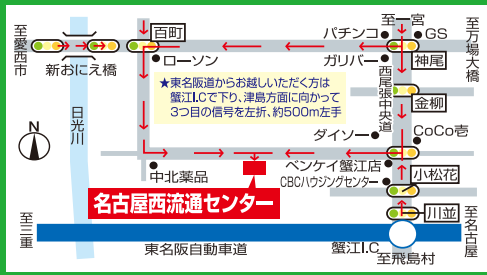

つくりたて
五平餅と
みたらし
団子の
販売
五平餅
2本 **400円** (税込)
みたらし
4本セット
320円 (税込)
イラストはイメージ
洋服・包丁
なども
販売します
イラストはイメージ

掲載商品以外にも新鮮で良い品をお値打ちにご用意しております

商品を買って抽選しよう!

7:30頃スタート

めいせい市場内での買い物1回につき
抽選券を1枚プレゼント! (詳細は場内に掲示します)
引換所で**100円**の寄付をすると**1回抽選**できます。
※地元医療機関等へ総額を寄付いたします

美人受付嬢が
待っています!

産直の野菜販売所
オープン予定!
(365日24時間営業検討中!)
お近くで野菜を
売りたい方募集!
ご登録はお早めに

名古屋西流通センター(株)事務局

場所・店舗に関するお問い合わせは
TEL.0567-32-1155 津島市高台寺町字新開1
ホームページアドレス <https://meisei-ichiba.net>
※ペットを連れての入場はできませんので、ご了承ください。
一般食品のテナント様募集しています。お問い合わせは事務局まで。