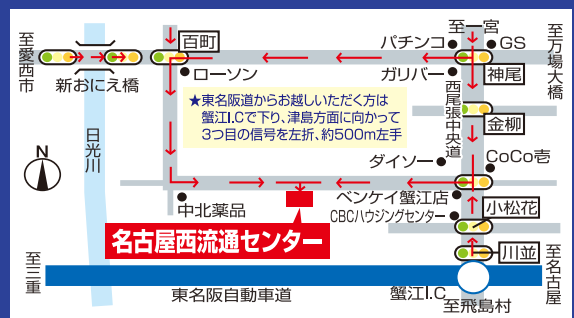

商品を買って抽選しよう!

めいせい市場内での買い物1回につき  
抽選券を1枚プレゼント! (詳細は場内に掲示します)  
引換所で100円の寄付をすると1回抽選できます。  
※地元医療機関等へ総額を寄付いたします

7:30頃スタート  
美人受付嬢が  
待っています!

産直の野菜販売所  
オープン予定!  
(365日24時間営業検討中!)  
お近くで野菜を  
売りたい方募集!  
ご登録はお早めに

名古屋西流通センター(株)事務局

場所・店舗に関するお問い合わせは  
TEL.0567-32-1155 津島市高台寺町字新開1  
ホームページアドレス <https://meisei-ichiba.net>  
※ペットを連れての入場はできませんので、ご了承ください。  
一般食品のテナント様募集しています。お問い合わせは事務局まで。

平日のお買い物にも是非お越しください

4月の営業カレンダー(赤丸がお休みです)